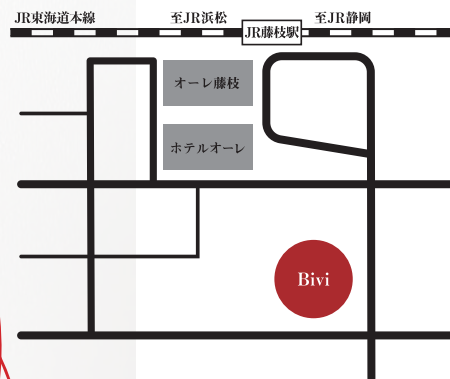

# 展

のむろ

日時 2025  
1/25 土 ・ 26 日  
13:00 ~ 18:00 10:00 ~ 18:00

会場 Bivi キャン 静岡産業大学藤枝駅前キャンパス  
〒426-0067 静岡県藤枝市前島1丁目7-10  
交通アクセス：JR東海道線「藤枝駅」南口 徒歩5分

メタバース会場でも並行開催中!

【お問い合わせ】  
静岡産業大学 磐田キャンパス教務課 〒438-0043 静岡県磐田市大原 1572-1 TEL:0538-37-3852