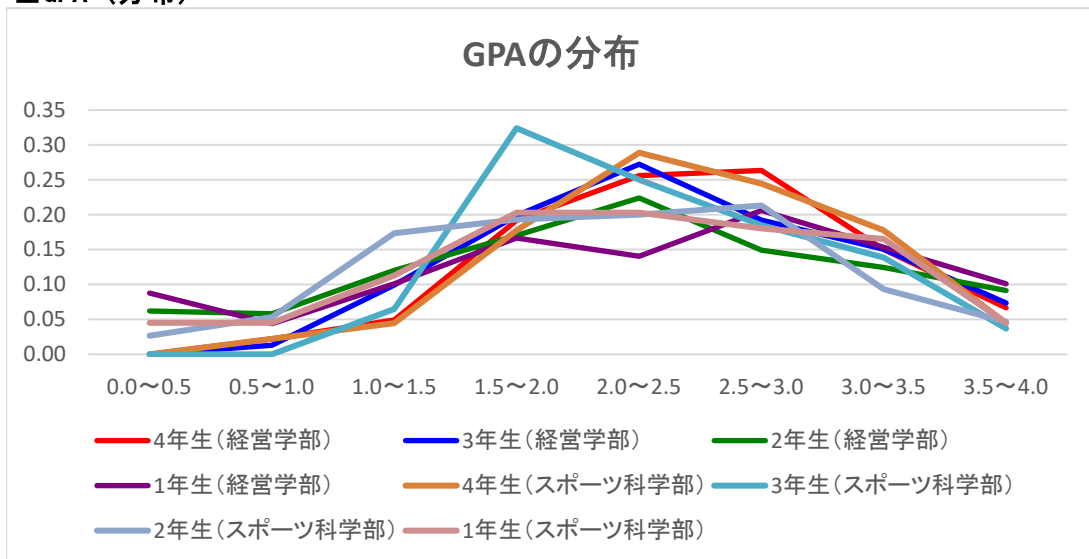

成績の状況（2024年度後期末時点）

静岡産業大学

■人数

	4年生	3年生	2年生	1年生	計
経営学部	406	312	241	228	1,187
スポーツ科学部	90	108	150	133	481

（注）後期入学生・編入学生、留年生、学生募集を停止した学科の学生を含む。

■GPA（平均）

	4年生	3年生	2年生	1年生
経営学部	2.45	2.39	2.18	2.24
スポーツ科学部	2.44	2.32	2.13	2.21

（注1）2020年度生まで、成績評価はA（GP=3）が最上級。

2021年度生以降、成績評価はS（GP=4）が最上級。

（注2）細則上は小数点以下第4位までを算出。

■GPA（変動係数）

	4年生	3年生	2年生	1年生
経営学部	0.27	0.29	0.44	0.45
スポーツ科学部	0.26	0.27	0.38	0.39

（注）標準偏差／平均で算出。

■GPA（分布）

以上