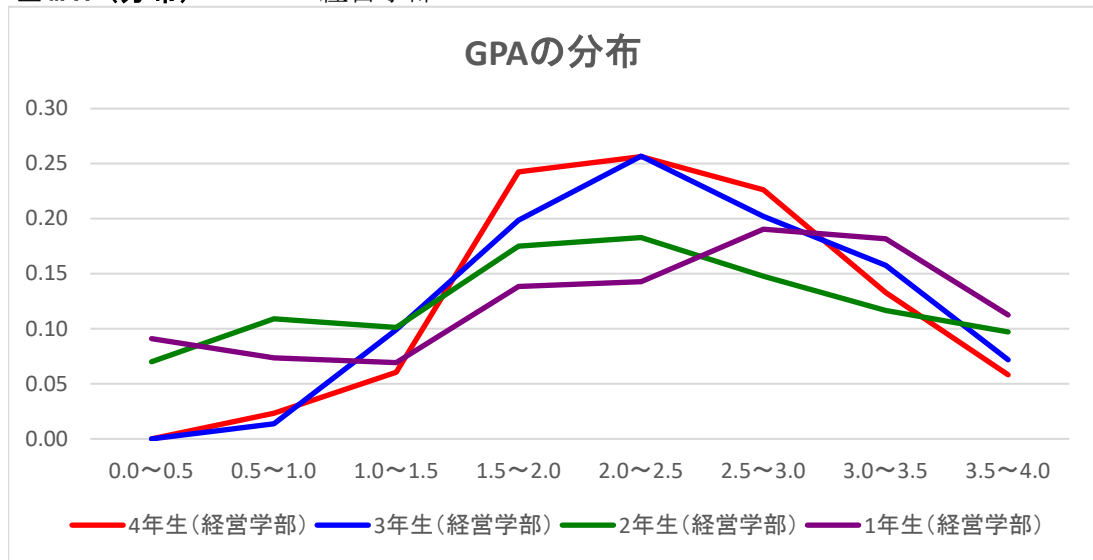

■GPA (分布) 経営学部