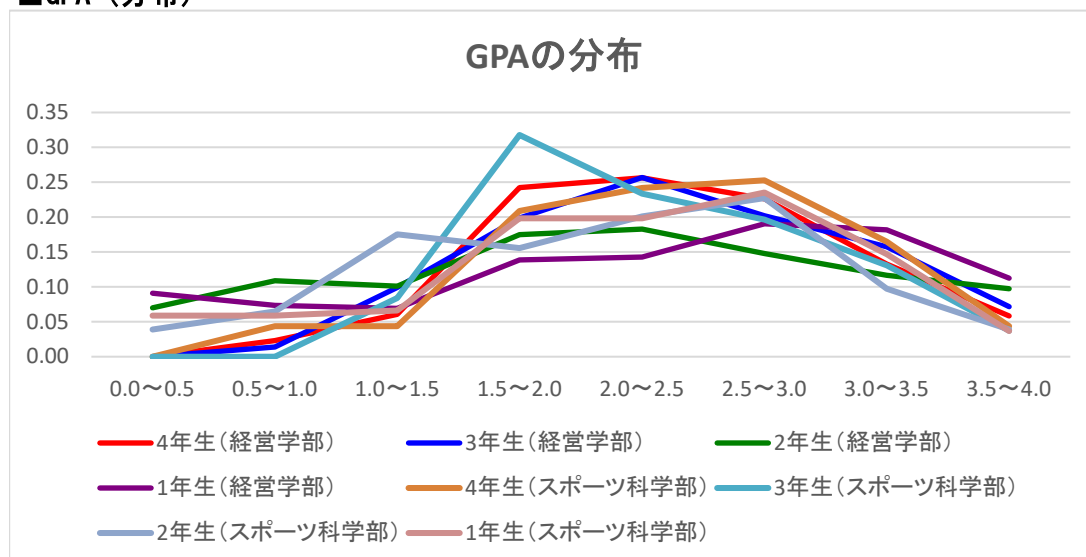

（注）「認定」を含まない。

■GPA（平均）

	4年生	3年生	2年生	1年生
経営学部	2.37	2.40	2.10	2.30
スポーツ科学部	2.39	2.30	2.09	2.21

（注1）2020年度生まで、成績評価はA（GP=3）が最上級。

2021年度生以降、成績評価はS（GP=4）が最上級。

（注2）細則上は小数点以下第4位までを算出。

■GPA（変動係数）

	4年生	3年生	2年生	1年生
経営学部	0.28	0.30	0.48	0.47
スポーツ科学部	0.28	0.28	0.41	0.40

（注）標準偏差／平均で算出。

■GPA（分布）

■GPA (分布) 経営学部

■GPA (分布) スポーツ科学部